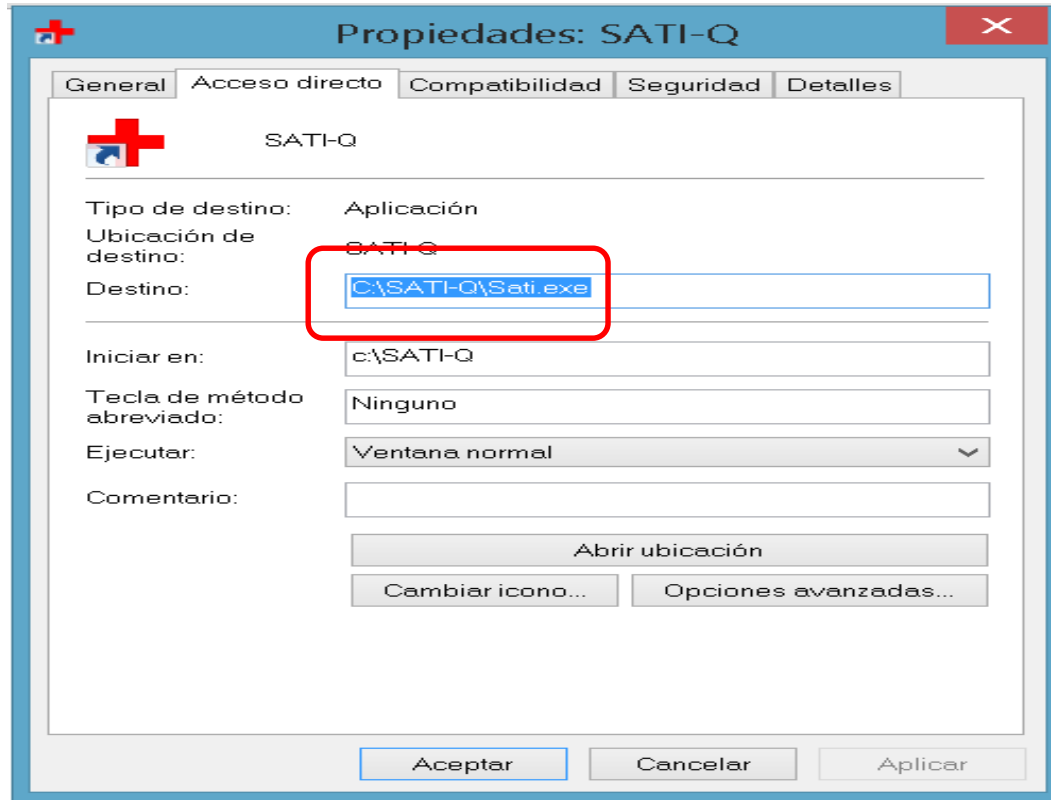

¿Cómo ubicar su base de datos sino puede ingresar al software SATI-Q?

1- Hacer clic con el lado derecho del mouse, en el icono SATI-Q ubicado en su escritorio

2- Seleccionar Propiedades

3- En Destino puede encontrar el directorio donde se encuentra instalado SATI-Q en su equipo.